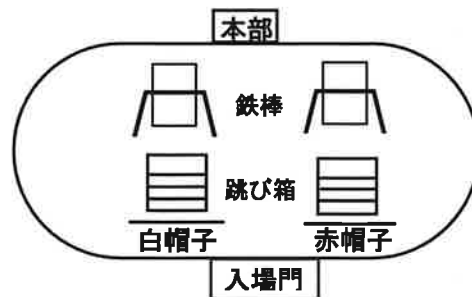

No. 4 体育教室

(きく組の次に行います)

●跳び箱 5段開脚跳びをします。

●鉄棒で逆上がりをします。

●組体操 『大空へ TAKE OFF!!』

(様々な隊形に移動します。)

きく組も一緒にします。)

白帽子				赤帽子			
9	つばさちゃん	1	じょうじくん	1	てるきくん	9	あかりちゃん
10	はやとくん	2	おとねちゃん	2	あやみちゃん	10	ぎんかちゃん
11	みおりちゃん	3	りいちくん	3	なつきくん	11	むつはちゃん
12	なるくん	4	むぎちゃん	4	えいたくん	12	りょうのすけくん
13	けんたろうくん	5	かいくん	5	りんとくん	13	たいきくん
14	さらちゃん	6	ひよりちゃん	6	さわちゃん	14	ちなちゃん
15	ひかりくん	7	ひなちゃん	7	りんくん	15	あおちゃん
16	しはるちゃん	8	わたるくん	8	あきとくん	16	るかちゃん

※赤帽子・白帽子、それぞれ番号順に跳び箱・鉄棒に挑戦していきます。