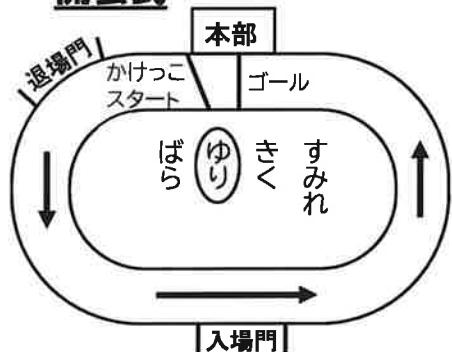

ゆりぐみだより

2023. 10 文責：山田由佳

10月21日(土)は第75回運動会です。こどもたちは毎日続く練習にもめげずに楽しんで取り組んでいます。練習する中でいろいろな成長を一人ひとりが感じそれをクラス全体で喜び、時には励ましている毎日です。

残りわずかですが子どもたちと共に素晴らしい運動会になるよう頑張っていくしますので楽しみにしてください。

ゆり組の種目について

開会式

【はじめのことは】(入場門の方を見て言います。)

おおやまはやとくん・やましたむぎちゃん

【園児宣誓】(本部の方を見て言います。)

みやじけんたろうくん・よしかねちなちゃん

4号車	3号車	2号車	1号車
なるくん	さらちゃん	てるきくん	ちなちゃん
つばさちゃん	けんたろうくん	むつはちゃん	たいきくん
はやとくん	あおちゃん	えいたくん	あかりちゃん
おとねちゃん	りいちくん	あやみちゃん	りょうのすけくん
わたるくん	むぎちゃん	なつきくん	ぎんかちゃん
ひなちゃん	じょうじくん	しはるちゃん	りんくん
ひかりくん	ひよりちゃん	りんとくん	るかちゃん
みおりちゃん	かいくん	さわちゃん	あきとくん