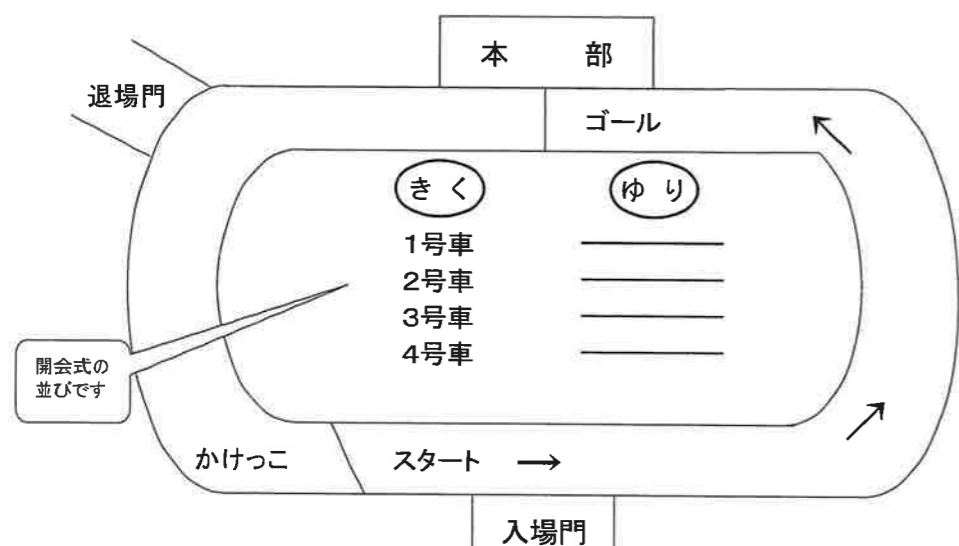

きくぐみだより

～うんどうかい～

2021.10. 文責 村上紀久美

10月23日(土)の運動会(雨天時10月24日(日))に向けて、子どもたちは遊戯の振りをそろえたり、組体操で技を完成させたりと友だちと力を合わせて頑張っています。

今年は、ゆり組と合同での開催となり、子どもたちもやる気満々!!
ご家庭でも励ましや応援をよろしくお願い致します。

きく組 種目説明

開会式